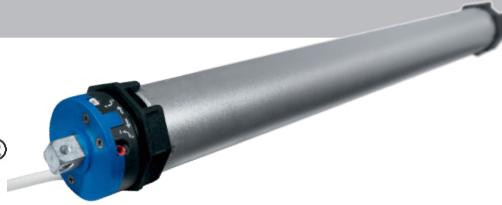

HEIX

ELTROPA®

Die Marke der Profis.

Mit Comfort genießen - Das „Eltropa Sommer-Special“

Vorteile im Überblick

- Schnelle Montage und Inbetriebnahme durch Click-Set-Roll-Funktion: Passt in jedes Eltropa Click-Antriebslager, komfortables Setzen der Endpunkte über Motorsetztaste, Montagekabel oder RolloHomeControl Steuerung
- Hinderniserkennung (typenabhängig): Abschaltung sobald der Rolladen beim Herunterfahren auf ein Hindernis trifft
- Sicherheit durch Blockierererkennung: Schützt durch Abschaltung festgefrorene oder -geklemmte Rolläden vor Beschädigung
- Parallel schaltbar: Spart zusätzliche Relais
- Gummi-Anschlusskabel für die sichere Installation im Innen- und Außenbereich (IP44)
- Korrosionsfreies verzinktes Präzisionsrohr

der folgenden Rohrmotoren bestellen und dazu ein 5l Faß König Pilsener genießen!

Hersteller	Typ	Art.-Nr.	Leistung (W)	Drehmoment (Nm)
Eltropa	ERM 5	4853558	115	10
Eltropa	ERM 15	4853556	220	14
Eltropa	ERM 25	4853557	220	24
Eltropa	ERM 35	4853559	220	34
Eltropa	ERM-H 1040	5176331	115	10
Eltropa	ERM-H 1460	5176332	220	14
Eltropa	ERM-H 2460	5176333	220	24
Eltropa	ERM-H 3460	5176334	220	34